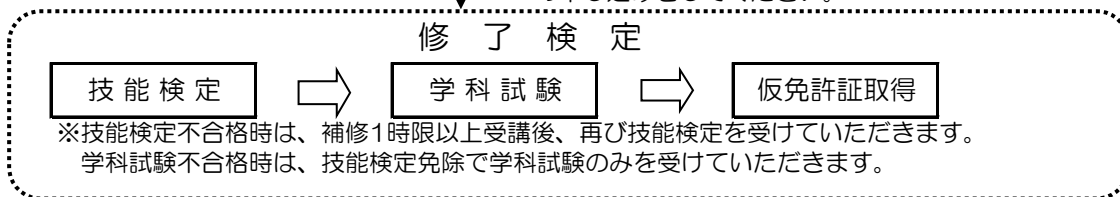

入所から卒業までのフローチャート

栃木県大田原自動車教習所

※注 学科・技能教習は開始時間厳守。
また、教習に適さない服装、履物
では、教習は受けられません

●技能1段階は、1日
2時限まで乗車でき
ます。

学科教習は、制限
ありません。

1段階が修了しましたら、修了検定
の申し込みをしてください。

●技能2段階は、1日
3時限まで乗車でき
ます。
ただし、3時限連続
では乗車できません。

学科教習は、制限
ありません。