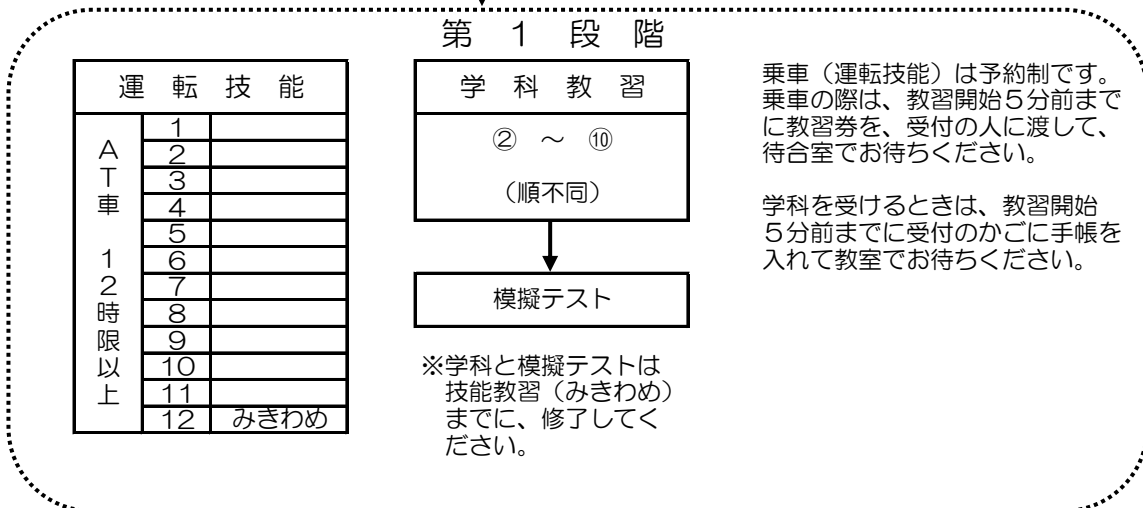

入所から卒業までのフローチャート

栃木県大田原自動車教習所

※注 学科・技能教習は開始時間厳守。
また、教習に適さない服装、履物
では、教習は受けられません

●技能1段階は、1日
2時限まで乗車でき
ます。

学科教習は、制限
ありません。

1段階が修了しましたら、修了検定
の申し込みをしてください。

●技能2段階は、1日
3時限まで乗車でき
ます。
ただし、3時限連続
では乗車できません。

学科教習は、制限
ありません。