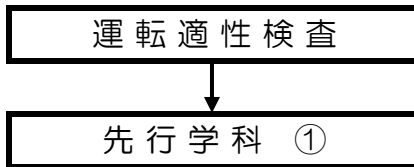

入所から卒業までのフローチャート

栃木県大田原自動車教習所

※注 学科・技能教習は開始時間厳守。
また、教習に適さない服装、履物
では、教習は受けられません

●技能1段階は、1日
2時限まで乗車でき
ます。

学科教習は、制限
ありません。

1段階が修了しましたら、修了検定
の申し込みをしてください。

●技能2段階は、1日
3時限まで乗車でき
ます。
ただし、3時限連続
では乗車できません。

学科教習は、制限
ありません。