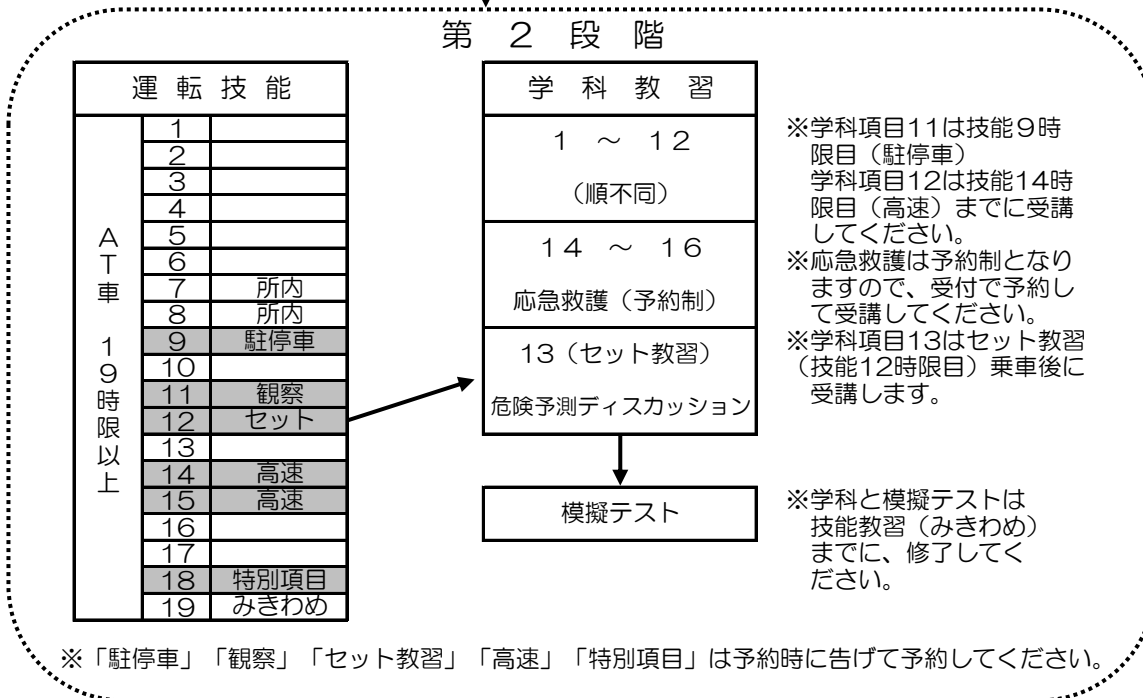

入所から卒業までのフローチャート

栃木県大田原自動車教習所

※注 学科・技能教習は開始時間厳守。
また、教習に適さない服装、履物
では、教習は受けられません

●技能1段階は、1日
2時限まで乗車でき
ます。

学科教習は、制限
ありません。

1段階が修了しましたら、修了検定
の申し込みをしてください。

●技能2段階は、1日
3時限まで乗車でき
ます。
ただし、3時限連続
では乗車できません。

学科教習は、制限
ありません。