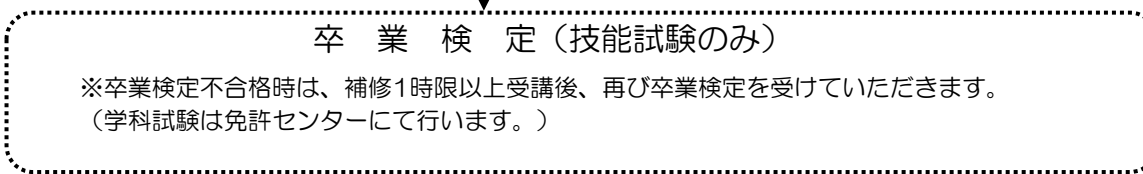

普通MT車は、AT車による教習・AT車で卒業検定合格後、MT車（所内4時限以上）による
教習・MT車で卒業検定をおこないます。